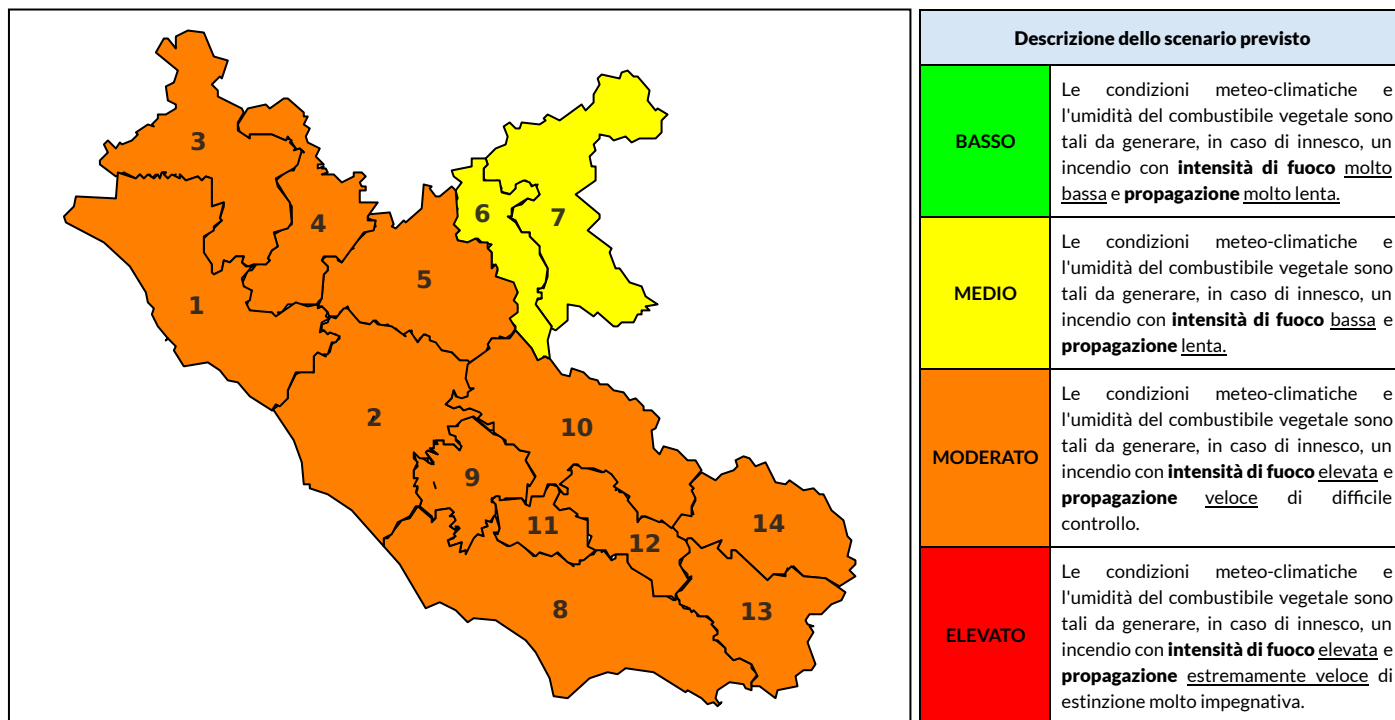

BOLLETTINO DI PERICOLOSITA' DA INCENDI BOSCHIVI

Previsioni per oggi 7-8-2024

Livello di pericolosità da incendio boschivo per Zona di Allerta AIB

Bollettino emesso nel periodo della campagna AIB Lazio sulla base del modello previsionale RISICOLazio, sviluppato in collaborazione con Fondazione CIMA, che fornisce un supporto per la valutazione della Pericolosità da incendio boschivo aggregata sulle Zone di Allerta AIB, approvate come parte integrante del Piano AIB Lazio 2020-2022 con DGR n° 270 del 15/05/2020. Il dettaglio della distribuzione dei Comuni nelle Zone AIB è consultabile al link https://protezionecivile.regione.lazio.it/zone_allerta_aib_comuni/. Le Norme Comportamentali per la popolazione sono consultabili al link https://protezionecivile.regione.lazio.it/norme_comportamentali_aib/.

Zona AIB	1	2	3	4	5	6	7	8	9	10	11	12	13	14
Livello Pericolosità	MODERATO	MODERATO	MODERATO	MODERATO	MODERATO	MEDIO	MEDIO	MODERATO	MODERATO	MODERATO	MODERATO	MODERATO	MODERATO	MODERATO

NOTE

BOLLETTINO DI PERICOLOSITA' DA INCENDI BOSCHIVI

Zona AIB	1	2	3	4	5	6	7	8	9	10	11	12	13	14
Livello Pericolosità	MODERATO	MODERATO	MODERATO	MODERATO	MODERATO	MEDIO	MEDIO	MODERATO	MODERATO	MODERATO	MODERATO	MODERATO	MODERATO	MODERATO

BOLLETTINO DI PERICOLOSITA' DA INCENDI BOSCHIVI

Zona AIB	1	2	3	4	5	6	7	8	9	10	11	12	13	14
Livello Pericolosità	MODERATO	MODERATO	MEDIO	MEDIO	MEDIO	MEDIO	MEDIO	MODERATO	MODERATO	MEDIO	MODERATO	MODERATO	MODERATO	MEDIO