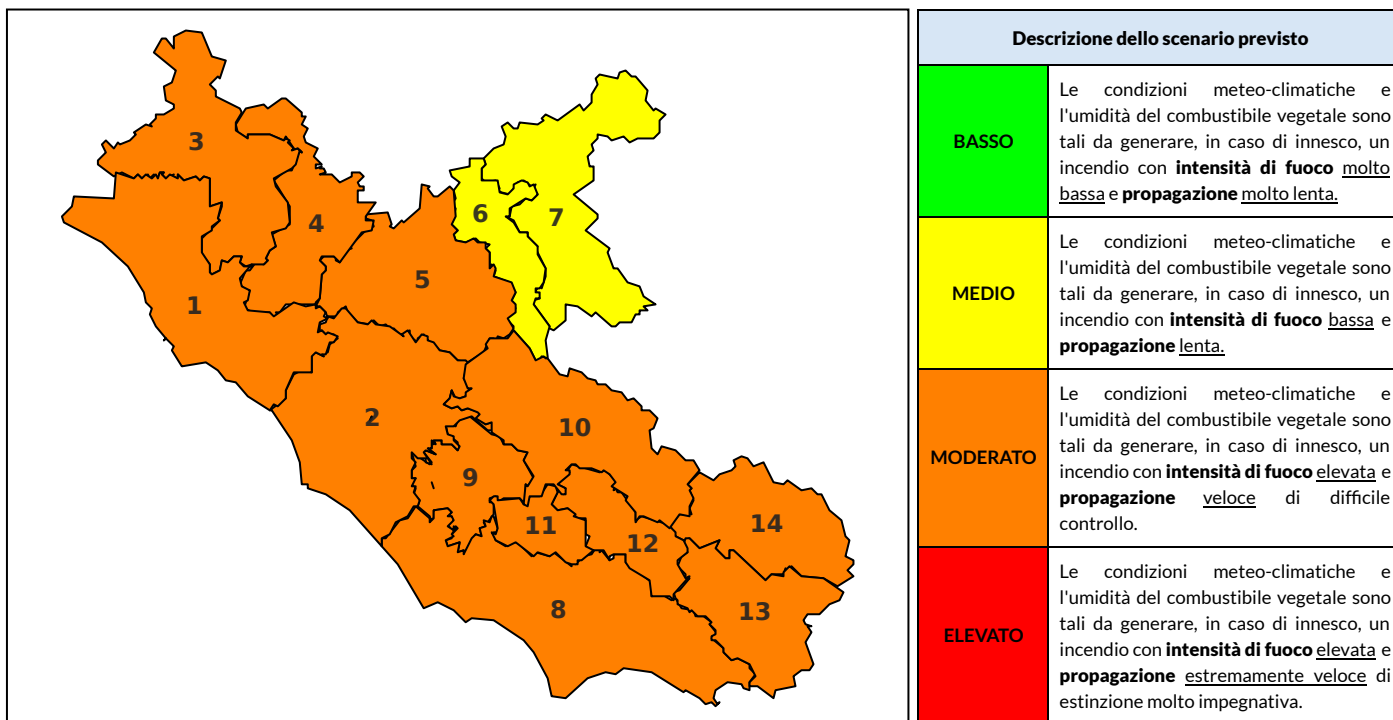

BOLLETTINO DI PERICOLOSITA' DA INCENDI BOSCHIVI

Previsioni per domani 8-8-2024

Livello di pericolosità da incendio boschivo per Zona di Allerta AIB

Bollettino emesso nel periodo della campagna AIB Lazio sulla base del modello previsionale RISICOLazio, sviluppato in collaborazione con Fondazione CIMA, che fornisce un supporto per la valutazione della Pericolosità da incendio boschivo aggregata sulle Zone di Allerta AIB, approvate come parte integrante del Piano AIB Lazio 2020-2022 con DGR n° 270 del 15/05/2020. Il dettaglio della distribuzione dei Comuni nelle Zone AIB è consultabile al link <https://protezionecivile.regione.lazio.it/zone_allerta_aib_comuni/>. Le Norme Comportamentali per la popolazione sono consultabili al link <https://protezionecivile.regione.lazio.it/norme_comportamentali_aib/>.

Zona AIB	1	2	3	4	5	6	7	8	9	10	11	12	13	14
Livello Pericolosità	MODERATO	MODERATO	MODERATO	MODERATO	MODERATO	MEDIO	MEDIO	MODERATO	MODERATO	MODERATO	MODERATO	MODERATO	MODERATO	MODERATO